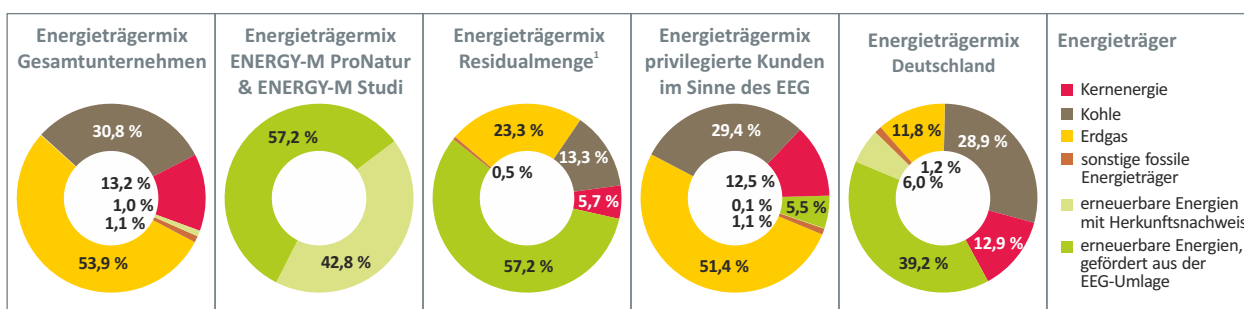

bernburger MOBILSTROM 100 % Ökostrom

Stand: 01.02.2023

Direct-Pay-Ladung	netto*	brutto*
Startpreis je Ladevorgang	2,10 Euro/Ladung	2,50 Euro/Ladung
Preis je Kilowattstunde	82,77 Cent/kWh (AC)	98,50 Cent/kWh (AC)

SWB-Basic-Ladekarte	netto*	brutto*
monatlicher Grundpreis	4,20 Euro/Monat	5,00 Euro/Monat
Preis je Kilowattstunde	78,57 Cent/kWh (AC)	93,50 Cent/kWh (AC)

SWB-Premium-Ladekarte¹	netto*	brutto*
monatlicher Grundpreis	3,36 Euro/Monat	4,00 Euro/Monat
Preis je Kilowattstunde	73,53 Cent/kWh (AC)	87,50 Cent/kWh (AC)

Ersatzkarte	16,81 Euro	20,00 Euro

*Bruttopreise inklusive derzeit gültiger Steuern und Abgaben, Stand 01.02.2023. Berechnungsgrundlage sind die Nettopreise.

¹ Die SWB Premium Ladekarte erhalten Kunden der Stadtwerke Bernburg GmbH, die mindestens einen ENERGY-M Stromvertrag abgeschlossen haben

Die Abrechnung des Ladestroms erfolgt durch den M8MIT-Partner MSU Solutions GmbH. Nutzer mit Ladekarten von Drittanbietern laden bei gegebener Roaming Vereinbarung zu den entsprechenden Konditionen des Drittanbieters.

Informationen zur Stromzusammensetzung 2021 und deren Umweltauswirkungen

Stromkennzeichnung gemäß § 42 Energiewirtschaftsgesetz vom 07. Juli 2005 geändert 2021

Umweltauswirkungen

CO₂-Emissionen	radioaktiver Abfall	CO₂-Emissionen	radioaktiver Abfall	CO₂-Emissionen	radioaktiver Abfall	CO₂-Emissionen	radioaktiver Abfall	CO₂-Emissionen	radioaktiver Abfall
494 g/kWh	0,0004 g/kWh	0 g/kWh	0,0000 g/kWh	214 g/kWh	0,0002 g/kWh	471 g/kWh	0,0003 g/kWh	350 g/kWh	0,0003 g/kWh
Vergleich zu Deutschlandmix									
141,1 %	133,3 %	0,0 %	0,0 %	61,1 %	66,6 %	134,6 %	100,0 %		

¹Gilt für alle Produkte außer ENERGY-M ProNatur, ENERGY-M Studi und privilegierte Kunden im Sinne des EEG (verbleibender Energeträgermix)

Zusatzinformation:

ca. 45 % unserer Stromlieferung ist in umweltfreundlicher Koppelproduktion von Strom und Wärme (KWK) in unseren Blockheizkraftwerken vor Ort erzeugt worden.

Informationen zu Maßnahmen zur Steigerung der Energieeffizienz und der Energieeinsparung mit Vergleichswerten zum Energieverbrauch sowie Kontaktmöglichkeiten zu Verbraucherorganisationen, Energieagenturen oder ähnlichen Einrichtungen erhalten Sie auf folgender Internetseite: www.ganz-einfach-energiesparen.de.

Öffnungszeiten

Mo	09:00 - 16:00 Uhr
Di	09:00 - 18:00 Uhr
Mi	09:00 - 16:00 Uhr
Do	09:00 - 16:00 Uhr
Fr	09:00 - 14:00 Uhr